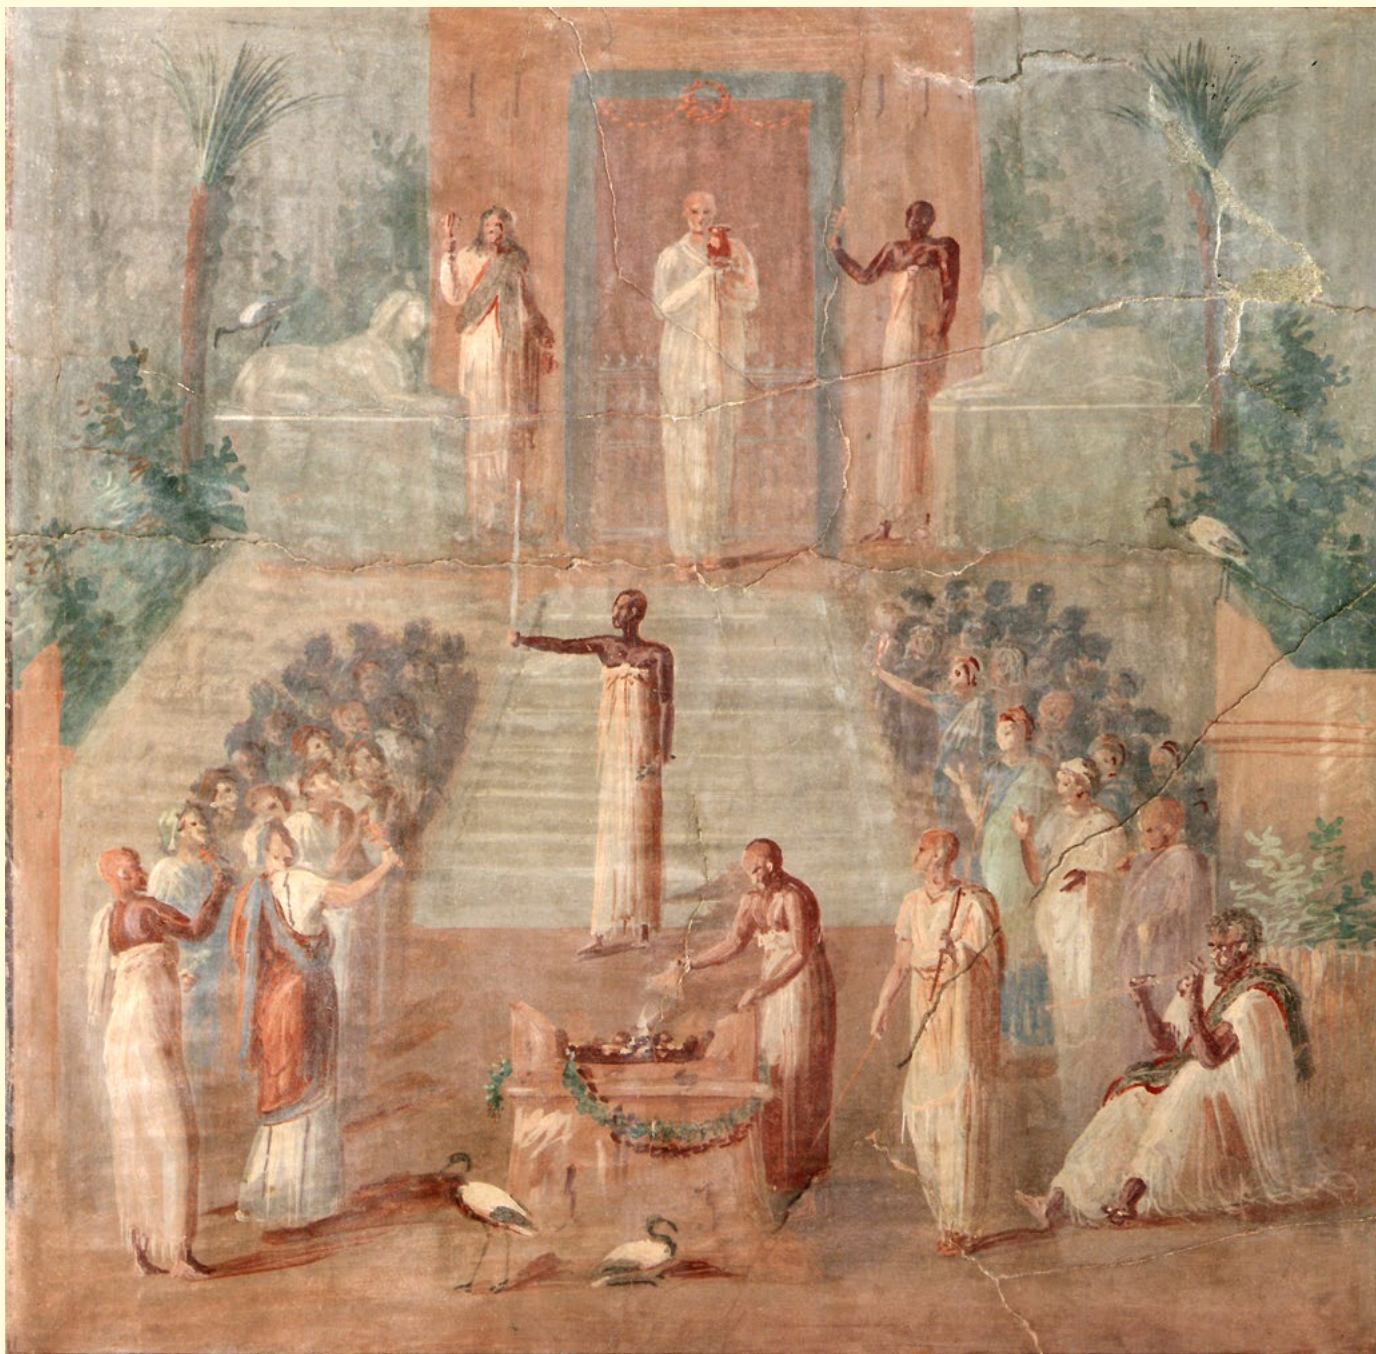

LIEUX DE
CULTE
LIEUX DE
COHABITATION
DANS LA MÉDITERRANÉE ROMAINE

12-13 MARS 2020

SALON PRÉCLIN, UFR SLHS

30 RUE MÉGEVAND, BESANÇON

Contact : bassir.amiri@univ-fcomte.fr